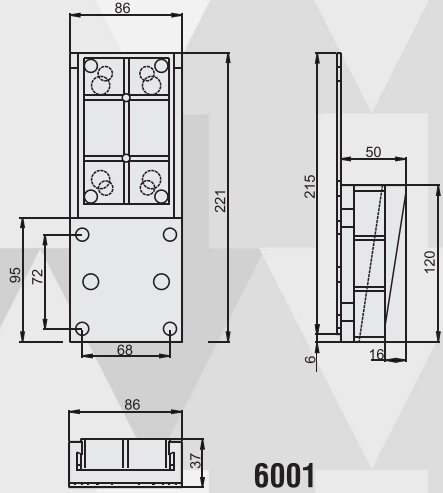

## Teknik Özellikler

- 16-18-24-36'lık Kablo'lara Uygunluk
- Galvanizli Sac
- 2 Tip Seçenek
  - Kabin Altı Tipi
  - Duvar Tipi

## Features

- Adjustable to cables 16-18-24-36
- Galvanized sheet
- 2 types
  - Under cabinet type
  - Wall type

6002

6001

|                 | Kolideki Adet<br>Piece/Cartoon | Adet Ağırlığı<br>Unit Weight | Koli Ağırlığı<br>Package Weight | Eni<br>Width | Boy<br>Lenght | Yükseklik<br>High | Hacim<br>Volume |
|-----------------|--------------------------------|------------------------------|---------------------------------|--------------|---------------|-------------------|-----------------|
| Eğri / For wall | 45                             | 0,66                         | 24,92                           | 39           | 35            | 34                | 0,047           |
| Düz / Flat      | 60                             | 0,64                         | 34,90                           | 39           | 35            | 34                | 0,047           |

\*Ağırlıklar kg'dır. Boyutlar cm'dir.  
\*Weight are kg. Dimentions are cm.

**AKSÖZ MAKİNA SANAYİ VE  
TİCARET LTD. ŞTİ.**

29. Sokak No : 3 Ostim / ANKARA / TURKEY  
Tel : +90 312 354 11 53 Fax : +90 312 385 39 61  
www.aksozmakina.com