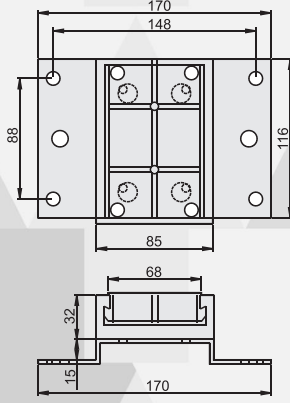

**AKSÖZ**

**6001-6002**

**FLEKSIBİL TAKOZU**

*FLEXIBLE CABLE FLAT*

## Teknik Özellikler

- 16-18-24-36'lık Kablo'lara Uygunluk
- Galvanizli Sac
- 2 Tip Seçenek
  - Kabin Altı Tipi
  - Duvar Tipi

## Features

- Adjustable to cables 16-18-24-36
- Galvanized sheet
- 2 types
  - Under cabinet type
  - Wall type

6002

6001

|                 | Kolideki Adet<br>Piece/Cartoon | Adet Ağırlığı<br>Unit Weight | Koli Ağırlığı<br>Package Weight | Eni<br>Width | Boy<br>Lenght | Yükseklik<br>High | Hacim<br>Volume |
|-----------------|--------------------------------|------------------------------|---------------------------------|--------------|---------------|-------------------|-----------------|
| Eğri / For wall | 45                             | 0,66                         | 24,92                           | 39           | 35            | 34                | 0,047           |
| Düz / Flat      | 60                             | 0,64                         | 34,90                           | 39           | 35            | 34                | 0,047           |

\*Ağırlıklar kg'dır. Boyutlar cm'dir.  
\*Weight are kg. Dimentions are cm.

**AKSÖZ MAKİNA SANAYİ VE  
TİCARET LTD. ŞTİ.**

29. Sokak No : 3 Ostim / ANKARA / TURKEY  
Tel : +90 312 354 11 53 Fax : +90 312 385 39 61  
www.aksozmakina.com