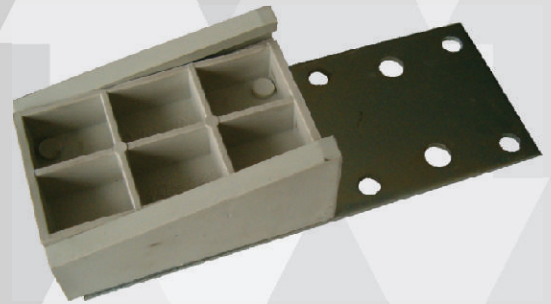

**AKSÖZ**

**6001-6002**

**FLEKSIBİL TAKOZU**

*FLEXIBLE CABLE FLAT*

## Teknik Özellikler

- 16-18-24-36'lık Kablo'lara Uygunluk
- Galvanizli Sac
- 2 Tip Seçenek
  - Kabin Altı Tipi
  - Duvar Tipi

## Features

- Adjustable to cables 16-18-24-36
- Galvanized sheet
- 2 types
  - Under cabinet type
  - Wall type

6002

6001

|                 | Kolideki Adet<br>Piece/Cartoon | Adet Ağırlığı<br>Unit Weight | Koli Ağırlığı<br>Package Weight | Eni<br>Width | Boy<br>Lenght | Yükseklik<br>High | Hacim<br>Volume |
|-----------------|--------------------------------|------------------------------|---------------------------------|--------------|---------------|-------------------|-----------------|
| Eğri / For wall | 45                             | 0,66                         | 24,92                           | 39           | 35            | 34                | 0,047           |
| Düz / Flat      | 60                             | 0,64                         | 34,90                           | 39           | 35            | 34                | 0,047           |