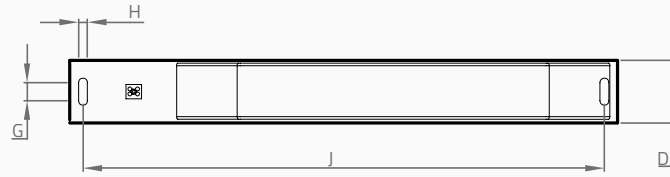

AKLK 190 - AKLK 48

LİRPOMP | LIFT LANDING DOOR RETIRING CAM

ÖLÇÜLER DIMENSION

A	B	C	D	F	G	H	J
(mm)	(mm)	(mm)	(mm)	(mm)	(mm)	(mm)	(mm)
600	476	110	67	76	30	10	572

ÜRÜN KODU PRODUCT CODE	ÇALIŞMA VOLTAJI OPERATING VOLTAGE (+/- %10)	ÇALIŞMA VERİMİ EFFICIENCY (%)	ÇALIŞMA KAPASİTESİ (KURS/SAAT) OPERATING CAPACITY (ROTATION/HOUR)	STROK STROKE (mm)	ÇALIŞMA AMPERİ OPERATING AMPERE (amp)	ÇEKME-İTME KUVVETİ PULL-PUSH FORCE (kgf)
24001	48-60-80-110-190 DCV	60	240	34	0,80	6
24002	220 ACV / DCV	60	240	34	0,80	6

KOLİ BİLGİLERİ | PACKING MEASURE

KOLİ ADETİ PACKAGE QUANTITY (PCS)	EN WIDTH (cm)	BOY LENGTH (cm)	YÜKSEKLİK HEIGHT (cm)	AĞIRLIK WEIGHT (kg)
1	8	62	12	5,5
4	18	64	25	23