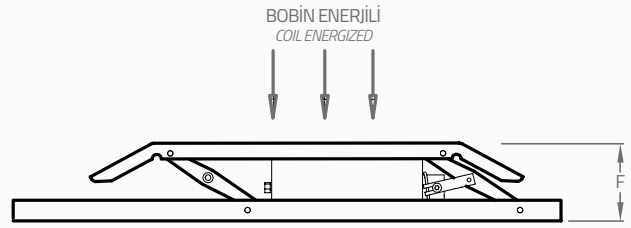

AKLK 190 - AKLK 48

LİRPOMP | LIFT LANDING DOOR RETIRING CAM

ÖLÇÜLER DIMENSION

A	B	C	D	F	G	H	J
(mm)	(mm)	(mm)	(mm)	(mm)	(mm)	(mm)	(mm)
600	476	110	67	76	30	10	572

ÜRÜN KODU PRODUCT CODE	ÇALIŞMA VOLTAJI OPERATING VOLTAGE (+/- %10)	ÇALIŞMA VERİMİ EFFICIENCY (%)	ÇALIŞMA KAPASİTESİ (KURS/SAAT) OPERATING CAPACITY (ROTATION/HOUR)	STROK STROKE (mm)	ÇALIŞMA AMPERİ OPERATING AMPERE (amp)	ÇEKME-İTME KUVVETİ PULL-PUSH FORCE (kgf)
24001	48-60-80-110-190 DCV	60	240	34	0,80	6
24002	220 ACV / DCV	60	240	34	0,80	6

KOLİ BİLGİLERİ | PACKING MEASURE

KOLİ ADETİ PACKAGE QUANTITY (PCS)	EN WIDTH (cm)	BOY LENGTH (cm)	YÜKSEKLİK HEIGHT (cm)	AĞIRLIK WEIGHT (kg)
1	8	62	12	5,5
4	18	64	25	23