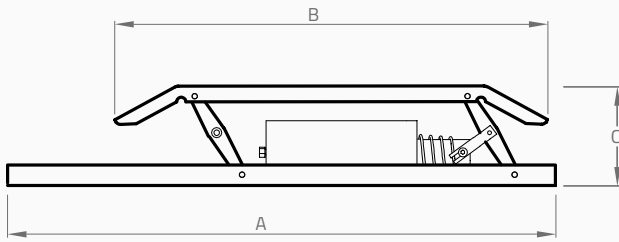

AKLK 190 - AKLK 48

LİRPOMP | LIFT LANDING DOOR RETIRING CAM

ÖLÇÜLER DIMENSION

A	B	C	D	F	G	H	J
(mm)	(mm)	(mm)	(mm)	(mm)	(mm)	(mm)	(mm)
600	476	110	67	76	30	10	572

ÜRÜN KODU PRODUCT CODE	ÇALIŞMA VOLTAJI OPERATING VOLTAGE (+/- %10)	ÇALIŞMA VERİMİ EFFICIENCY (%)	ÇALIŞMA KAPASİTESİ (KURS/SAAT) OPERATING CAPACITY (ROTATION/HOUR)	STROK STROKE (mm)	ÇALIŞMA AMPERİ OPERATING AMPERE (amp)	ÇEKME-İTME KUVVETİ PULL-PUSH FORCE (kgf)
24001	48-60-80-110-190 DCV	60	240	34	0,80	6
24002	220 ACV / DCV	60	240	34	0,80	6

KOLİ BİLGİLERİ | PACKING MEASURE

KOLİ ADETİ PACKAGE QUANTITY (PCS)	EN WIDTH (cm)	BOY LENGTH (cm)	YÜKSEKLİK HEIGHT (cm)	AĞIRLIK WEIGHT (kg)
1	8	62	12	5,5
4	18	64	25	23